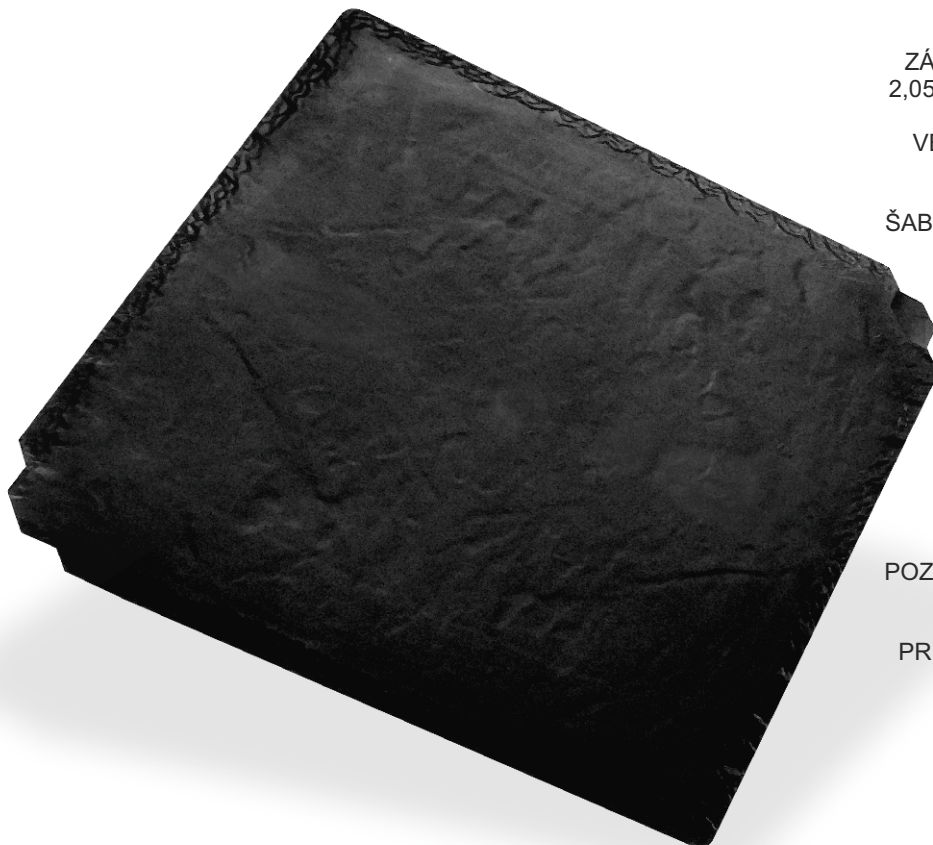

WIMBER

S T R E Š N É S Y S T É M Y

Cenník

ZÁKLADNÁ ŠABLÓNA Bridlica
2,05 EUR/ks / 20,50 EUR/m²

VETRACIA ŠABLÓNA Bridlica
9,90 EUR/ks

ŠABLÓNA Bridlica S OTVOROM
(48 MM)
4,60 EUR/ks

HREBENÁČ
7,50 EUR/ks

VICHROVÁ SPONA - Cu
0,18 EUR/ks

SNEHOVÝ HÁK - čierna
1,35 EUR/ks

POZINKOVANÉ KLINCE TERA
8,50 EUR/kg

PRÍCHYTNÁ SKRUTKA 60mm
0,42 EUR/ks

Šablóna
Quartet **BRIDLICA**

www.wimber.sk/bridlica