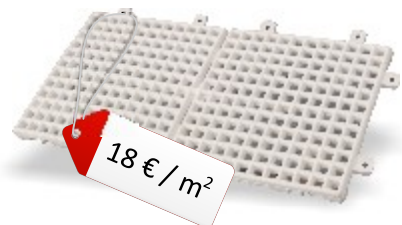

## Drenážna plastová rohož

hmotnosť  
spotreba  
rozmery

3,3 kg / 1m <sup>2</sup>
32 ks / 1m <sup>2</sup>
125 x 250 x 9 mm

Plastová rohož Seina je podlahová krytina so širokými možnosťami využitia v interiéroch a exteriéroch. Vďaka drenážnej (odvodňovacej) schopnosti poskytuje zvýšenú hygienu podláh objektov, predovšetkým v prostredí so zvýšenou manipuláciou s vodou, má dostatočné protišmykové vlastnosti, čím znižuje možnosť úrazu. Je vhodná do prostredia so zvýšenou nárožnosťou na záťaž, teda aj do všetkých odvetví priemyslu.

### Ponuka farieb

biela

modrá

červená

zelená

béžová

čierna

Zdravotná nezávadnosť použitých materiálov (lineárny polyetylén) spĺňa všetky požiadavky a nariadenia Európskeho Parlamentu a Rady (ES).